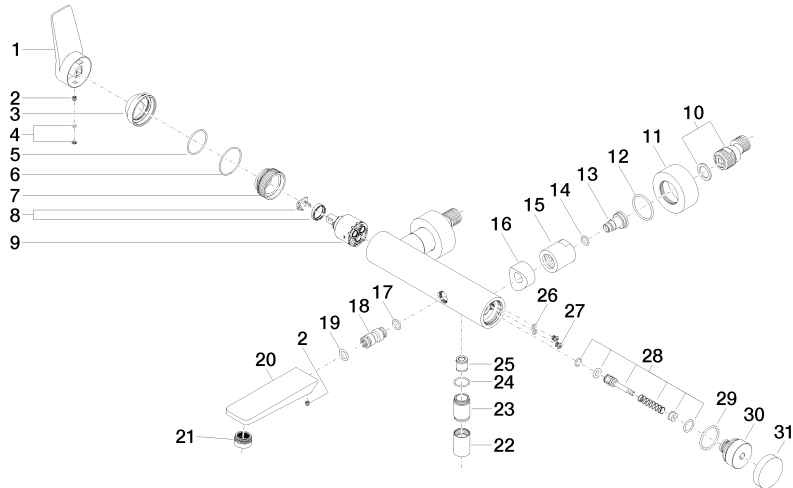

33 200 845

- 190-200mm projection
- circular normal flow
- automatic bath/shower diverter
- 3/8" shower outlet
- slide-on rosettes Ø 60 mm
- 1/2" connection
- gauge 150 mm - 15 mm
- max. flow 13.5 l/min at 3 bar flow pressure

33 200 845

Flow rate chart

Certificates

IAPMO_4976 (5). LGA_9603. WRAS_2311042.

33 200 845

Parts for other finishes can be found here: [Brushed](#) [Platinum](#)

33 200 845

Spare parts list

No.	Item Number	Name	Quantity used	Delivery time
1	09 20 84 021-00	handle	1	10
2	90 31 11 030 00 90	pin	2	2
3	09 28 30 032-00	cover	1	10
4	90 31 20 087 00-00	plug	1	10
5	09 14 10 102 90	seal	1	2
6	09 14 10 190 90	seal	1	2
7	09 24 04 296 90	nut	1	2
8	90 28 10 148 00 90	accessories	1	2
9	90 15 05 064 00 90	cartridge	1	2
10	04 11 04 030 00 90	connection	2	2
11	09 27 62 004-00	rosette	2	10
12	09 14 10 119 90	seal	2	2
13	09 29 05 005 20 90	nipple	2	60
14	09 14 10 008 90	seal	2	2
15	09 23 10 048-00	nut	2	10
16	09 18 40 059-00	sleeve	2	10
17	09 14 10 003 90	seal	1	2
18	09 24 04 043 90	nipple	1	2
19	90 14 10 011 00 90	seal	1	2
20	09 11 84 012-00	spout	1	10
21	90 23 01 161 00-00	aerator	1	10
22	90 21 02 069 00-00	cover	1	10
23	09 24 03 115 20-00	nipple	1	10
24	90 14 10 032 00 90	seal	1	2
25	90 23 01 141 00 90	back-flow preventer	1	2
26	09 14 10 001 90	seal	2	2
27	09 30 30 113 20 90	screw	2	2
28	90 31 09 032 00-00	diverter	1	10
29	09 14 10 101 90	seal	1	2
30	09 21 10 035 20-00	nipple	1	10
31	09 20 62 031-00	handle	1	10